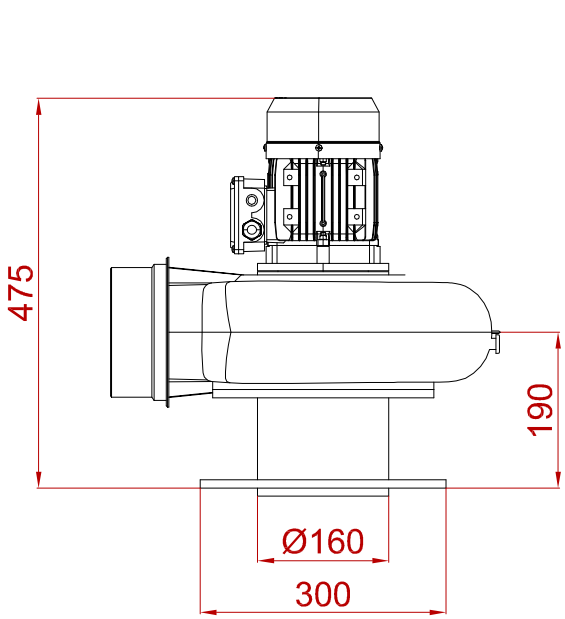

1

2

3

4

A

A

B

B

C

C