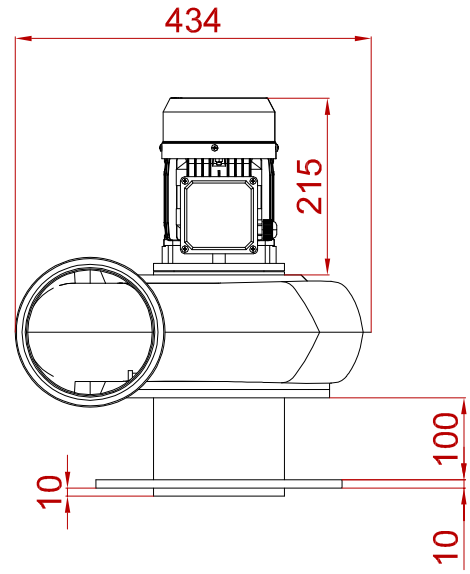

1

2

3

4

A

A

B

B

C

C