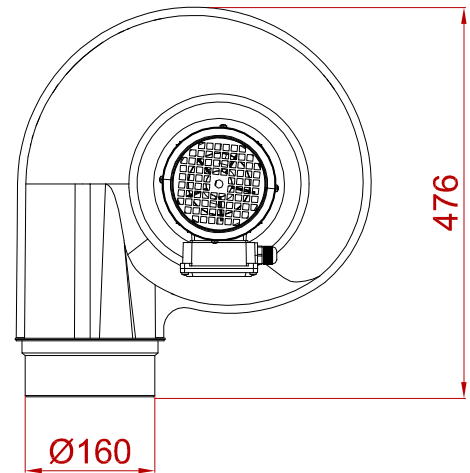

C

C

D

D

Ventilador M-160 Brida

MATERIAL: PPH / PVC / PPEL-S
 REVOLUCIONES: 1500 rpm / 3000 rpm
 POTENCIA: 0,25 kW / 0,37 kW
 PROTECCIÓN: IP 55
 ALIMENTACIÓN: Trifásica / Monofásica

Fecha: 08.10.2020
 Dibujado: IOC
 Unidad: mm
 Rev: 1